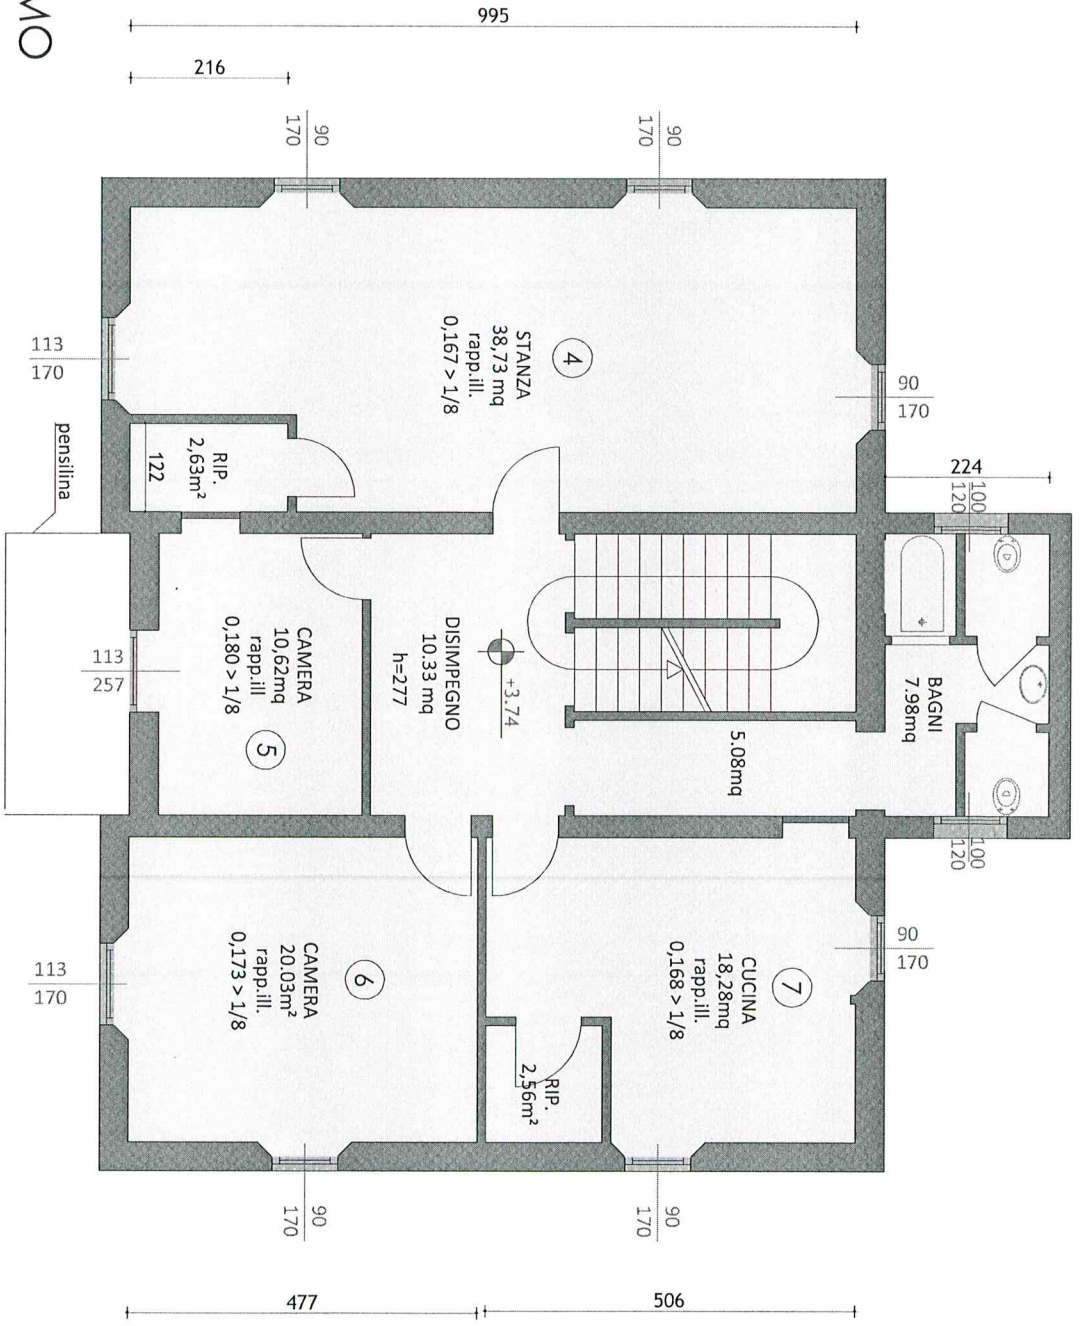

420 390 420

PIANTA PIANO PRIMO

STUDIO DI ARCHITETTURA ED URBANISTICA
FABIANO PASQUALETTO
ARCHITETTO

VIA G. MAZZINI 5 - 30171 MESTRE (VE)
Tel - Fax 041 984 862
e-mail: studio@pasqualettofabiano.it

Sede: VIA RIZZARDI 5, Marghera